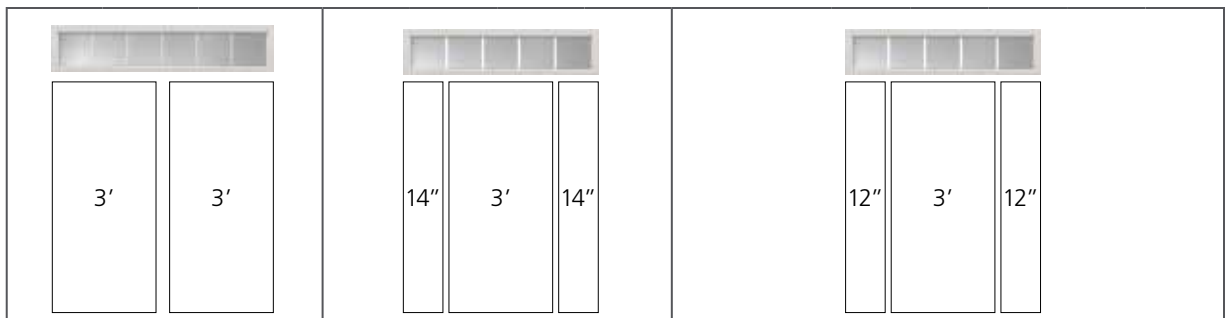

SIZE	72⁵/₈ x 11⁷/₈ 6L			66⁷/₈ x 13⁷/₈ 5L		66⁷/₈ x 9³/₈ 5L		62⁷/₈ x 13⁷/₈ 5L	62⁷/₈ x 11⁷/₈ 5L			62⁷/₈ x 9³/₈ 5L	
BAR WIDTH	7/8"	11/16"	5/8"	11/16"	5/8"	7/8"	5/8"	5/8"	7/8"	11/16"	5/8"	7/8"	5/8"
TAN	■								■				
WHITE		■	■	■	■	■	■	■	■	■	■	■	■

Available in Clear only
*Contoured Bar