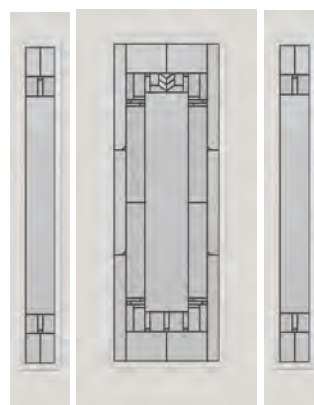

Decorative
Doorglass

Everyday
Collection

2210 AT-LEI

2248-LEI • 0848-LEI

0864-LEI • 2264-LEI • 0764-LEI

2264-LON • 0764-LON • LON-Rectangle

LON-Rectangle

2210 AT-LON