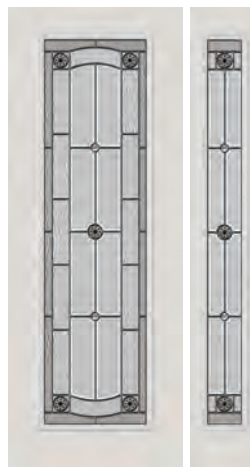

Spotlights®
Doorglass

Opticks
Textured Glass

Decorative
Doorglass

Everyday
Collection

0864-ELN • 2264-ELN • 0764-ELN

2280-ELN • 0880-ELN

2248-FON

FON-Ellipse