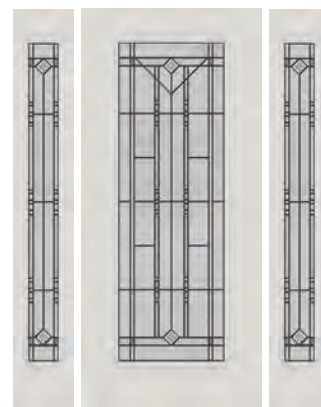

Thin Reed

Riverwood provides maximum privacy.

RVR-Rectangle

2210 AT-RVR

2236-RVR

2248-RVR • 0848-RVR

0864-RVR • 2264-RVR • 0764-RVR

Frames